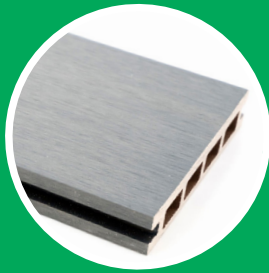

## TERRASPROFIELEN RIWOOD DKG

DKG 125.22S

DKG 125.22SR

DKG 125.22SZ

Rotvast  
Slijtvast  
Duurzaam  
Brandveilig  
100% houtvrij  
Vochtbestendig

TERRASSEN

VLONDERS

BALKONS

RIWOOD.NL

RIWOOD DKG terrasprofielen bieden een duurzame en onderhoudsarme oplossing voor terrassen, balkons en galerijen. Gemaakt van rijstvliescomposiet en standaard leverbaar in 4 prachtige kleuren (door en door gekleurd). Splintert niet, anti-slip (r10-11) en zeer vochtbestendig, daarmee een uitstekende keuze voor rondom waterpartijen (vijvers/zwembaden). Eenvoudig en snel te monteren en na gebruik volledig recyclebaar.