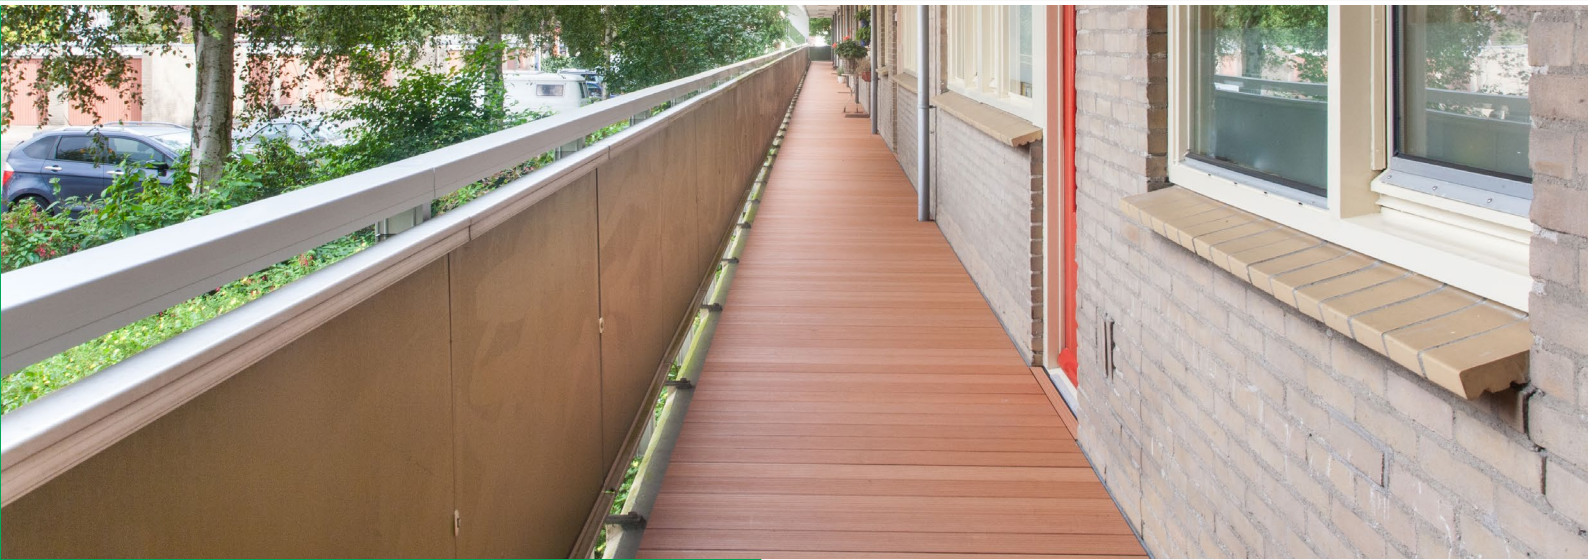

enviro deck

BALKON- EN
GALERIJVERHOGING
Envirodeck Raised Deck

Antislip
Brandveilig
Kleurvast
Duurzaam
Biobased

GALERIJEN

BALKONS

TERRASSEN

Natuurlijke uitstraling

Het slimme opplussysteem van Envirodeck bestaat uit vloerdragers met daarop onze eigen aluminiumprofielen en houtcomposiet plankprofielen. Die middels clips of boorschroeven snel en stevig kunnen worden bevestigd. Dit resulteert in een fraaie, onderhoudsarme en vloer die lang mooi blijft en direct in gebruik is te nemen. De slimme opbouw van het systeem zorgt ervoor dat het gemakkelijk over goten en dilataties kan worden gelegd. Hiermee kan er flink wat extra loopoppervlak worden gewonnen. Afschotten in de ondergrond kunnen met hellingcorrectoren slim worden opgevangen. De ondervloer blijft toegankelijk voor onderhoud, inspectie of bekabeling. Het systeem is geschikt voor zowel publieke als residentiële toepassingen. Niet voor niks zijn wij lid van stichting SKO.

SAMENSTELLING

Envirodeck houtcomposiet bestaat voor 52% uit loofhout, verkleurt vrijwel niet en behoeft door het dichte oppervlak weinig onderhoud. Niet voor niks vallen de planken in duurzaamheidsklasse 1, en zijn hiermee slijtvaster dan bijvoorbeeld Azobé hardhout. Door een innovatief extrusieproces wordt het loofhoutstof in de plank volledig ingekapseld door de HDPE. De samenstelling, het profiel en diverse procesadditieven zorgen tevens voor de lange levensduur van het materiaal. Solid Deck planken mogen worden toegepast in vluchtwegen op hoogte tot wel 35m hoogte. Het is standaard leverbaar in vier sprekende kleuren: antracietgrijs, koffiebruin, cedar of naturelbruin. Het materiaal is uitgebreid getest en verkleurt amper (<5% bij een buiten expositie van meer dan 10 jaar). Optioneel zijn er ook nog speciale voegrubbers of een additionele antislip toplaag leverbaar. Dankzij de solide biobased content leveren Envirodeck profielstroken een positieve bijdrage aan het behalen van LEED, BREEAM en C2C doelstellingen.