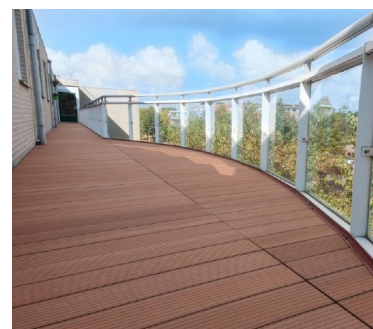

enviro deck

BALKON- EN
GALERIJVERHOGING
Envirodeck Raised Deck

Antislip
Brandveilig
Kleurvast
Duurzaam
Biobased

GALERIJEN

BALKONS

TERRASSEN

Natuurlijke uitstraling

Het slimme opplussysteem van Envirodeck bestaat uit vloerdragers met daarop onze eigen aluminiumprofielen en houtcomposiet plankprofielen. Die middels clips of boorschroeven snel en stevig kunnen worden bevestigd. Dit resulteert in een fraaie, onderhoudsarme en vloer die lang mooi blijft en direct in gebruik is te nemen. De slimme opbouw van het systeem zorgt ervoor dat het gemakkelijk over goten en dilataties kan worden gelegd. Hiermee kan er flink wat extra loopoppervlak worden gewonnen. Afschotten in de ondergrond kunnen met hellingcorrectoren slim worden opgevangen. De ondervloer blijft toegankelijk voor onderhoud, inspectie of bekabeling. Het systeem is geschikt voor zowel publieke als residentiële toepassingen. Niet voor niks zijn wij lid van stichting SKO.

SAMENSTELLING

Envirodeck houtcomposiet bestaat voor 52% uit loofhout, verkleurt vrijwel niet en behoeft door het dichte oppervlak weinig onderhoud. Niet voor niks vallen de planken in duurzaamheidsklasse 1, en zijn hiermee slijtvaster dan bijvoorbeeld Azobé hardhout. Door een innovatief extrusieproces wordt het loofhoutstof in de plank volledig ingekapseld door de HDPE. De samenstelling, het profiel en diverse procesadditieven zorgen tevens voor de lange levensduur van het materiaal. Solid Deck planken mogen worden toegepast in vluchtwegen op hoogte tot wel 35m hoogte. Het is standaard leverbaar in vier sprekende kleuren: antracietgrijs, koffiebruin, cedar of naturelbruin. Het materiaal is uitgebreid getest en verkleurt amper (<5% bij een buiten expositie van meer dan 10 jaar). Optioneel zijn er ook nog speciale voegrubbers of een additionele antislip toplaag leverbaar. Dankzij de solide biobased content leveren Envirodeck profielstroken een positieve bijdrage aan het behalen van LEED, BREEAM en C2C doelstellingen.